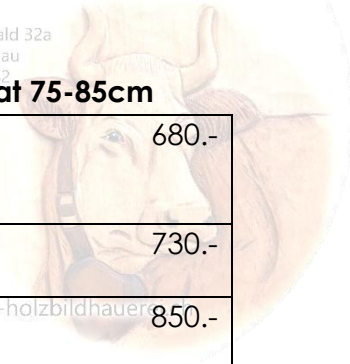

Spiegel Preisliste 2026

Egli
Holzbildhauerei

Ausser Schönenwald 32a
6197 Schangnau
034 493 32 82

Motiv Grundpreise	Hochformat 70-80cm	Querformat 75-85cm
Berge, Brunnen, Tannen (keine Tiere)	650.-	680.-
Kuh oder Tier, Brunnen, Tannen	700.-	730.-
Tier, Brunnen, Tannen, Hintergrund nach Foto	800.-	850.-
Blumenspiegel z.B. Orchideen mit 7-10 Blüten	ab 800.-, nach Offerte	Nach Offerte
Landmaschine/Auto/Lastwagen nach Foto, mit einfachem Umschwung	Ab 800.- Genauer Preis nach Aufwand	Ab 850.- Genauer Preis nach Aufwand
Häuser nach Foto z.B. Bauernhaus	Ab 800.- Genauer Preis nach Aufwand	Ab 850.- Genauer Preis nach Aufwand

Brettgrösse: 85-90cm plus 50.- 95-110cm plus 100.- 120-150cm plus 150.-

Zusätzliche Tiere/Objekte

Hoffiere	Wildtiere	Exoten
Kuh/ Stier 170.-	Steinbock 170.-	Schildkröten etc. 150.-
Ziege, Schaf, Schwein 150.-	Hirschstier 250.-	Schmetterling 120.-
Hund/Katze gross 150.-	Gämse/Reh/Hirschkuh 150.-	Elefant gross 200.-
Pferd 150.-	Adler/Auerhahn 170.-	Löwe 150.-
	Meisen/Vögel gross 150.-	
	Biene (mit Blume) 150.-	
Kleine-/ Jungtiere 80-120.-		
Hintergrund Berge nach Foto Hochformat 120.- / Querformat 150.-		
Edelweiss / Enziansträusschen 90.-		
Auto/Lastwagen/Landmaschine nach Foto 250-350.-		
Alphütte einfach 200.- / Bauernhaus 250-350.- / Gebäude nach Aufwand		